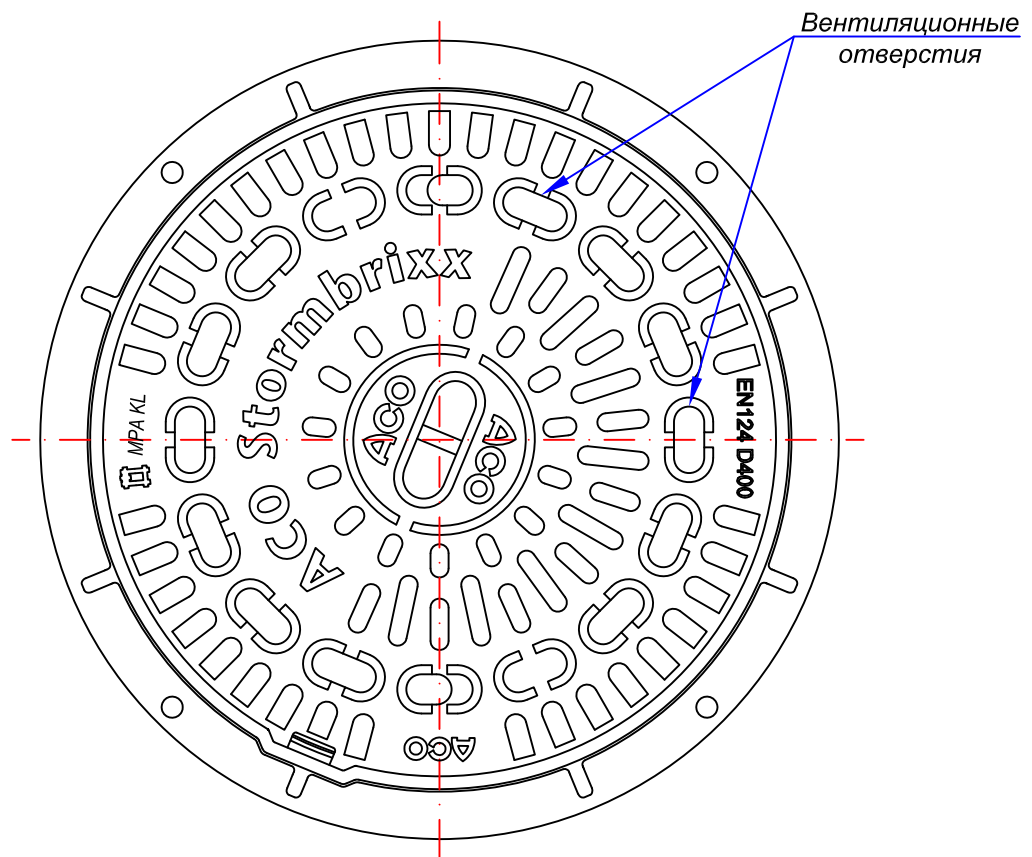

Крышка люка для инспекционного колодца ACO StormBrixx (с вентиляционными отверстиями)

						ТУ 2290-001-68868891-2015		
						Стадия	Масса	Масштаб
Изм.	Кол.уч.	Лист	№ док.	Подп.	Дата	Крышка люка для инспекционного колодца ACO StormBrixx (без вентиляционных отверстий), арт. 314053		
Выполнил	Маврина							
						Лист	Листов	
						Чугун EN-GJS		
						 ООО "АКО Системы водоотвода" www.acodrain.ru		