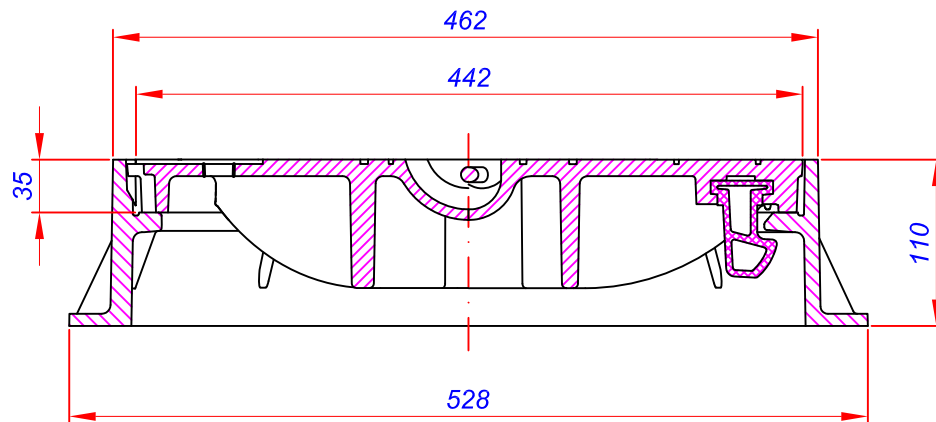

Крышка люка для инспекционного колодца ACO StormBrixx (с вентиляционными отверстиями)

						ТУ 2290-001-68868891-2015		
						Стадия	Масса	Масштаб
Изм.	Кол.уч.	Лист	№ док.	Подп.	Дата	Крышка люка для инспекционного колодца ACO StormBrixx (без вентиляционных отверстий), арт. 314053		
Выполнил	Маврина							
						Лист	Листов	
						Чугун EN-GJS		
						 ООО "АКО Системы водоотвода" www.acodrain.ru		