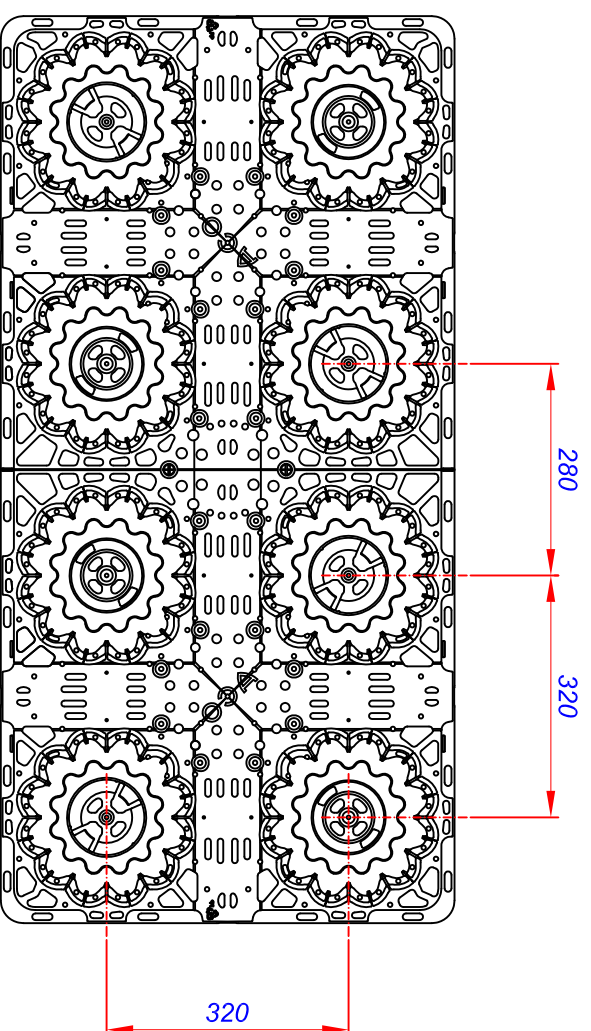

Модульный элемент АСО StormВrхх

ТУ 2290-001-68868891-2015

				Модульный элемент АСО StormВrхх, арт. 314020		Стадия	Масса	Масштаб
						Лист	Листов	
Изм.	Кол.уч.	Лист	№ док.	Подп.	Дата			
Выполнил		Маврина			04.2015			