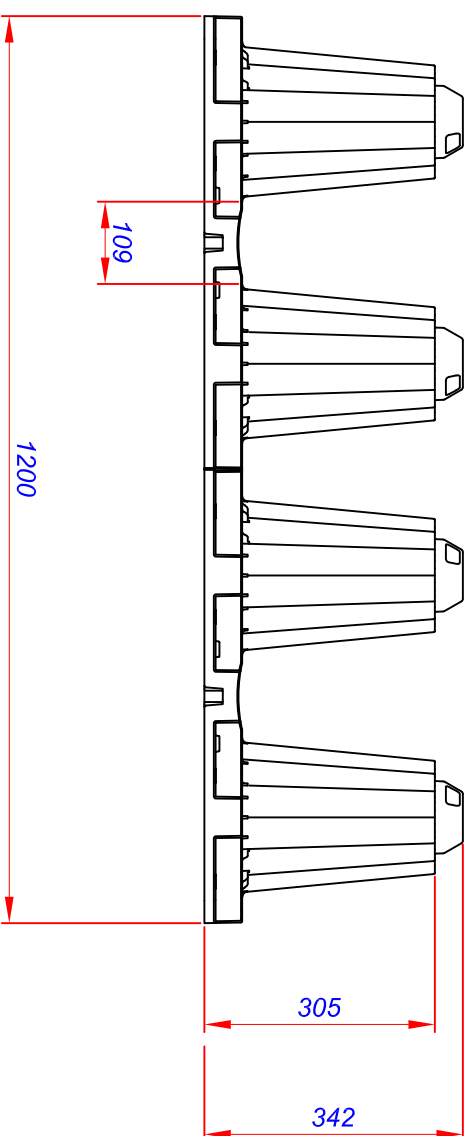

Модульный элемент АСО StormВrхх

ТУ 2290-001-68868891-2015

				Модульный элемент АСО StormВrхх, арт. 314020		Стадия	Масса	Масштаб
						Лист	Листов	
Изм.	Кол.уч.	Лист	№ док.	Подп.	Дата			
Выполнил		Маврина			04.2015			