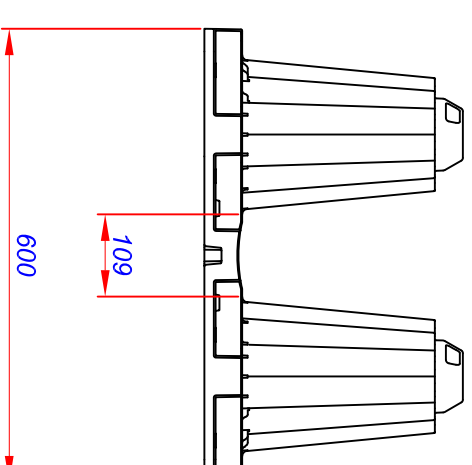

Модульный элемент АСО StormВrхх

ТУ 2290-001-68868891-2015

				Модульный элемент АСО StormВrхх, арт. 314020		Стадия	Масса	Масштаб
						Лист	Листов	
Изм.	Кол.уч.	Лист	№ док.	Подп.	Дата			
Выполнил		Маврина			04.2015			